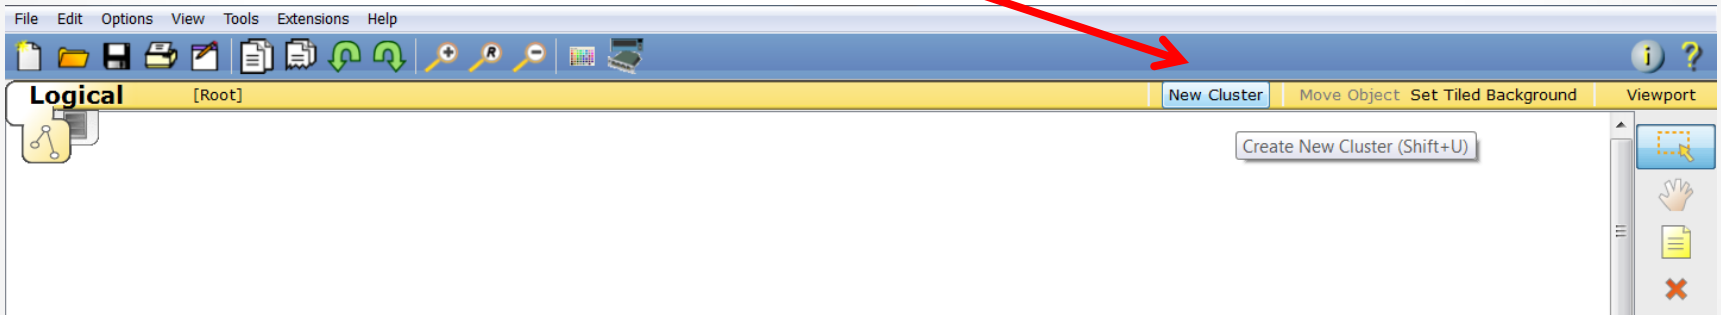

CLUSTER

- New Cluster

- Cluster = grupare